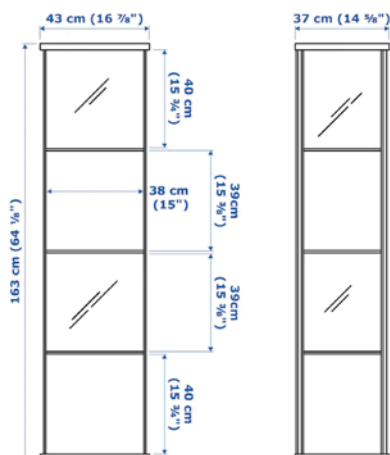

GLASVITRINE HOCH

- Breite: 50cm / Höhe: 180cm / Tiefe: 50cm
- inkl. 4 Glastablar
- abschliessbar

Preis: CHF 325.- pro Stück (inkl. Transport)

GLASVITRINE GROSS

- Breite: 125cm / Höhe: 185cm / Tiefe: 50cm
- inkl. Beleuchtung und 4 Einlegeböden

Preis: CHF 1240.- pro Stück (inkl. Transport)

GLASVITRINE „CONCEPTA“

- Breite: 43cm / Höhe: 163cm / Tiefe: 37cm
- inkl. 3 Glastablar

Preis: CHF 225.- pro Stück (inkl. Transport)

SIDEBOARD WEISS, ABSCHLIESSBAR

Sichtmass Breite 970mm, links & rechts werden 15mm vom Druck abgeschnitten

Sichtmass Höhe 2300mm, oben und unten werden 10mm vom Druck abgeschnitten

Raster für Gestaltung beachten (Achtung kleine Texte)