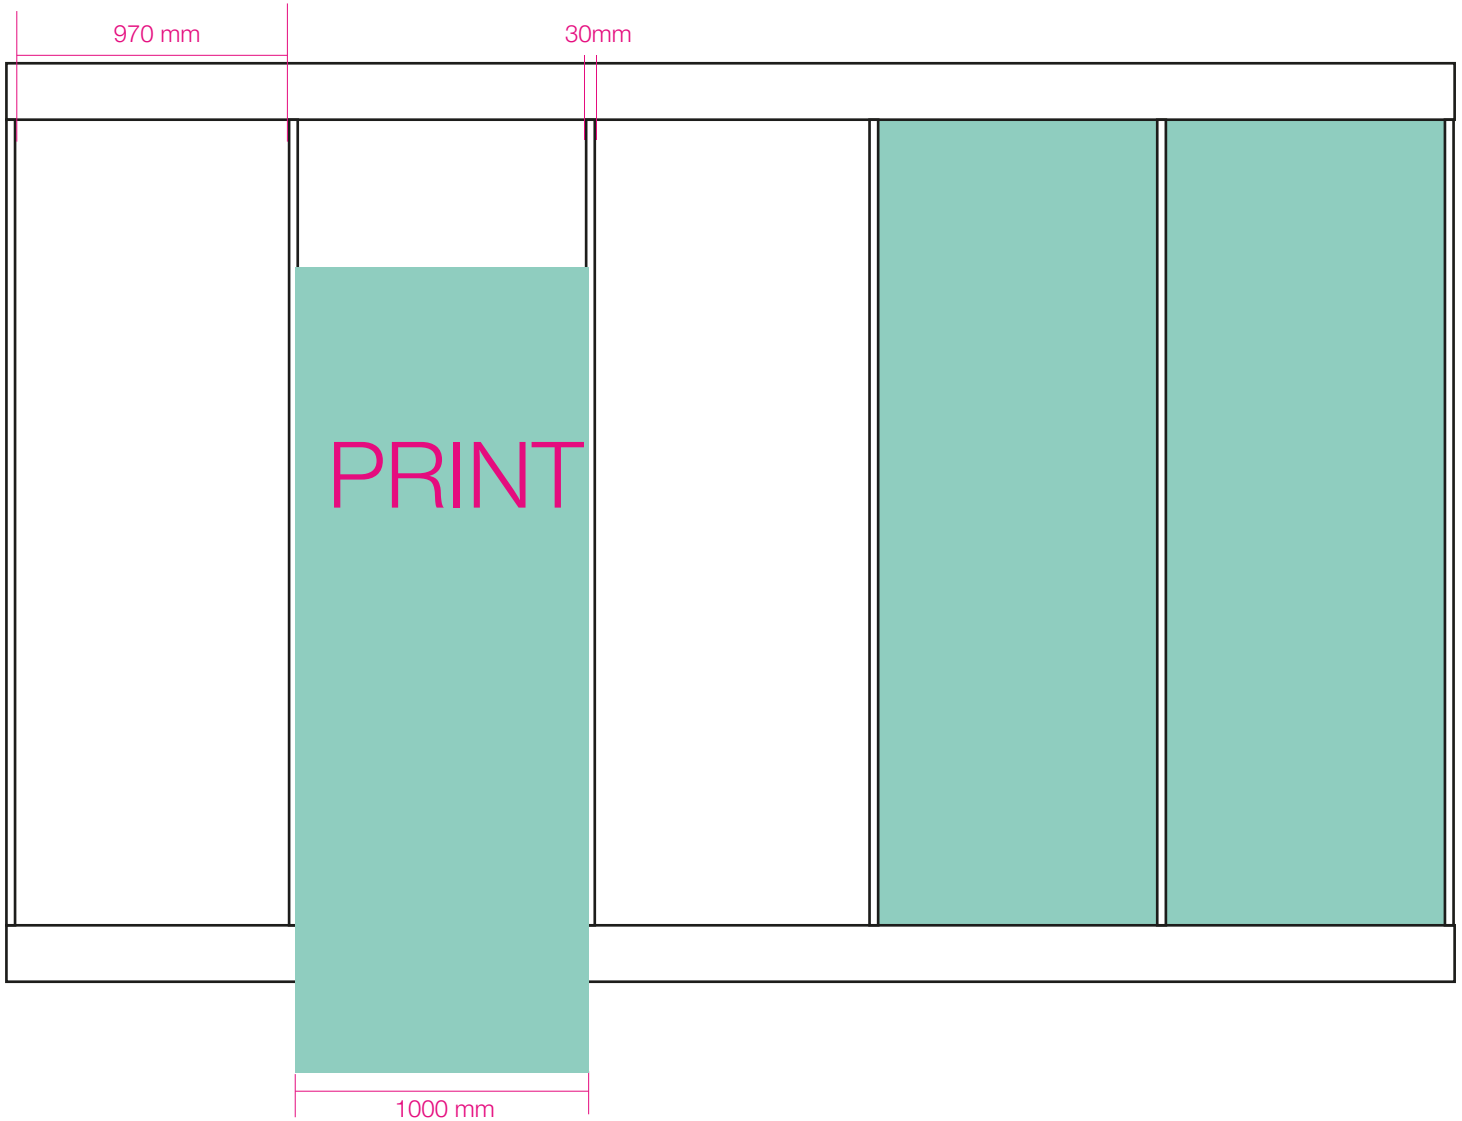

> nur Verkauf, keine Miete möglich

PROSPEKTSTÄNDER KLEIN

- Breite: 22cm / Höhe: 121cm
- Fach: 33x22cm, 3 Acryl-Fächern
- Farbe: silber

Preis: CHF 78.- pro Stück (inkl. Transport)

PROSPEKTSTÄNDER GROSS

- Breite: 23.5cm / Höhe: 142cm
- Fach: 5 Acryl-Fächern
- Farbe: schwarz / transparent

PHOENIX-PALME

- Höhe: 220cm

Preis: CHF 60.- pro Stück (inkl. Transport)

BESCHRIFTUNG MESSEWÄNDE:

BESTELLUNG PRINTE SWISS AUTOMOTIVE SHOW KOSTEN PRO WANDELEMENT CHF 200.-

System Syma

2.5 m hohe Stände = Druckmass Print 2320 mm Höhe x Breite je gewünschtes Wandelement 1000 mm

Sichtmass Breite 970mm, links & rechts werden 15mm vom Druck abgeschnitten

Sichtmass Höhe 2300mm, oben und unten werden 10mm vom Druck abgeschnitten

Raster für Gestaltung beachten (Achtung kleine Texte)

Beispiel: 3 Wände möchten beklebt werden = Druckmass ohne Zugabe 2320 x 3000mm (Aufteilung in 3 Bahnen durch uns)

Zargen unten / oben und Stangen können nicht beklebt werden.

INFOS:

ABSTELLRAUM / REDUIT

Mit Türe oder Vorhang auf Anfrage